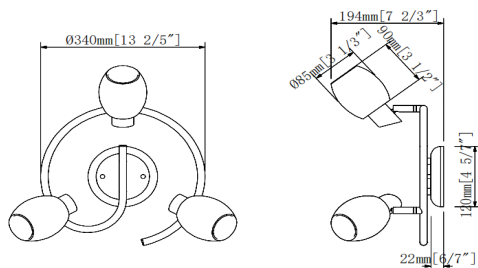

Détails du produit / Product details

No. de produit / Product No.	1076-SP3
Couleur du produit / Product Color	Noir/Black
Matériau du produit / Product Material	Métal / Metal
Matériau de l'abat-jour / Shade Material	Verre Clair Et Givré / Clear And Frost Glass
Style	Moderne / Modern

Nom du projet / Project Name: _____

Localisation / Location: _____

Date: _____

Commentaires / Comments: _____

_____
_____