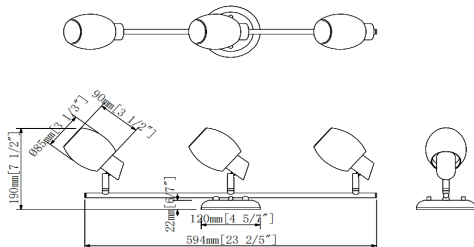

Détails du produit / Product details

No. de produit / Product No.	1076-TR3
Couleur du produit / Product Color	Noir/Black
Matériau du produit / Product Material	Métal / Metal
Matériau de l'abat-jour / Shade Material	Verre Clair Et Givré / Clear And Frost Glass
Style	Moderne / Modern

Nom du projet / Project Name: _____

Localisation / Location: _____

Date: _____

Commentaires / Comments: _____

_____
_____