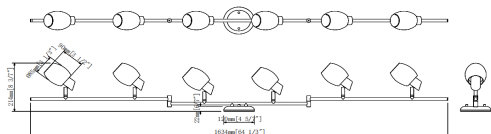

Détails du produit / Product details

No. de produit / Product No.	1076-TR6
Couleur du produit / Product Color	Noir/Black
Matériau du produit / Product Material	Métal / Metal
Matériau de l'abat-jour / Shade Material	Verre Clair Et Givré / Clear And Frost Glass
Style	Moderne / Modern

Nom du projet / Project Name: _____

Localisation / Location: _____

Date: _____

Commentaires / Comments: _____

_____

_____