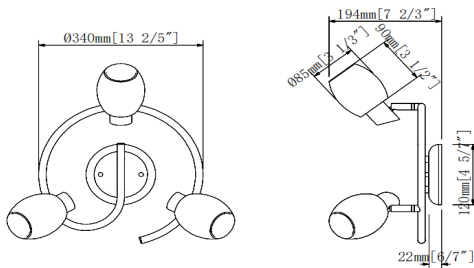

Détails du produit / Product details

No. de produit / Product No.	1080-SP3
Couleur du produit / Product Color	Brush nickel/Satin nickel
Matériau du produit / Product Material	Métal / Metal
Matériau de l'abat-jour / Shade Material	Verre Clair Et Givré / Clear And Frost Glass
Style	Moderne / Modern

Nom du projet / Project Name: _____

Localisation / Location: _____

Date: _____

Commentaires / Comments: _____

_____
_____