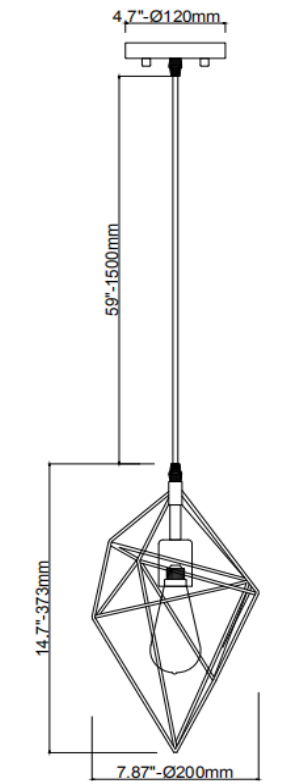

Certifications / Qualifications

Emplacement / Location Rating	Sec / Dry
Garantie / Warranty	2 ans / 2 years

Dimensions

Plaque murale / Base Backplate	4.7" DIA
Longueur chaîne / tige / Chain/Stem Length	N/A
Poids / Weight	3.5LBS
Hauteur / Height	14.7"
Hauteur totale / Overall Height	73.7"
Largeur / Width	7.87"

Montage et installation / Mounting & Installation

Intérieur extérieur / Interior/Exterior	Intérieur / Interior
Longueur du fil conducteur / Lead Wire Length	59'
Poids du montage / Mounting Weight	3.5LBS

Détails de la source d'éclairage / Light source details

Ampoule incluse / Bulb Included	Non inclus / Not included
Source d'éclairage / Light Source Type	Incandescent
Puissance maximale / Max Wattage	60W
Lumens total / Total Lumens	N/A
Kelvin	N/A
Tension / Voltage	120V
Graduable / Dimmable	Non / No

Détails du produit / Product details

No. de produit / Product No.	1829-H
Couleur du produit / Product Color	Noir / Black
Matériau du produit / Product Material	Métal / Metal
Matériau de l'abat-jour / Shade Material	Métal / Metal
Style	Luminaire suspendu / Pendant