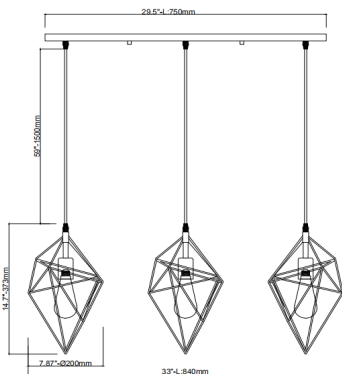

Nom du projet / Project Name: _____

Localisation / Location: _____

Date: _____

Commentaires / Comments: _____

_____

_____